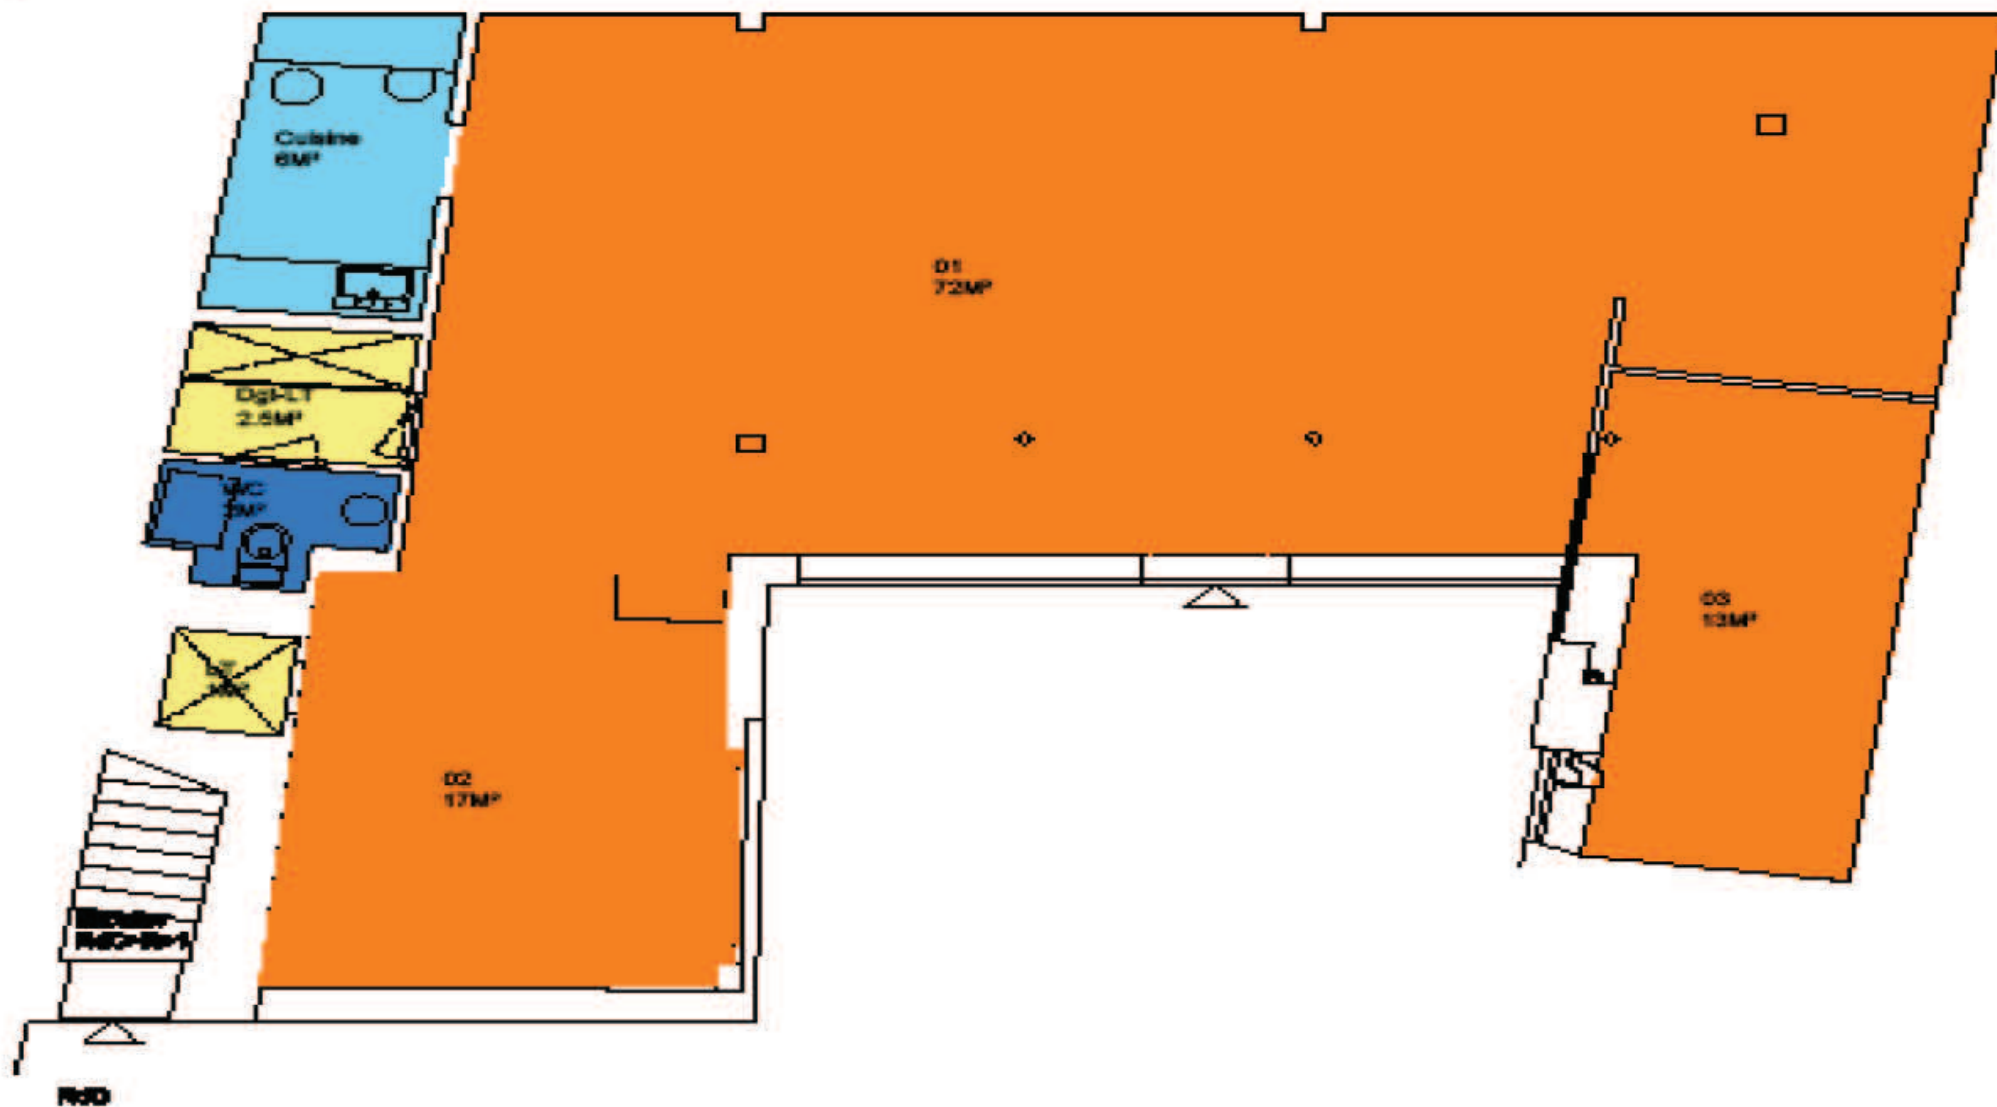

un Atelier en rez-de-chaussée de 115 m2 Loi Carrez
 exposé Sud / Ouest,
 bénéficiant d'un jardin privatif de 30 m2,
 actuellement occupé par une agence de communication,

Cette surface, pouvant être affectée partiellement ou
 totalement à l'habitation sans difficulté,
 se compose :

- d'une entrée centrale qui permet une bonne distribution
 dans le cadre d'un réaménagement éventuel,
- de deux grandes pièces indépendantes de chaque côté,
- d'un espace cuisine,
- d'un espace sanitaires,
- de rangements.

EXCLUSIVITE 17 rue Levert - 75020 PARIS
 Atelier en rez-de-chaussée
 115 m2 Loi Carrez + 30 m2 de jardin privatif

EXCLUSIVITE 17 rue Levert - 75020 PARIS
 Atelier en rez-de-chaussée
 115 m2 Loi Carrez + 30 m2 de jardin privatif