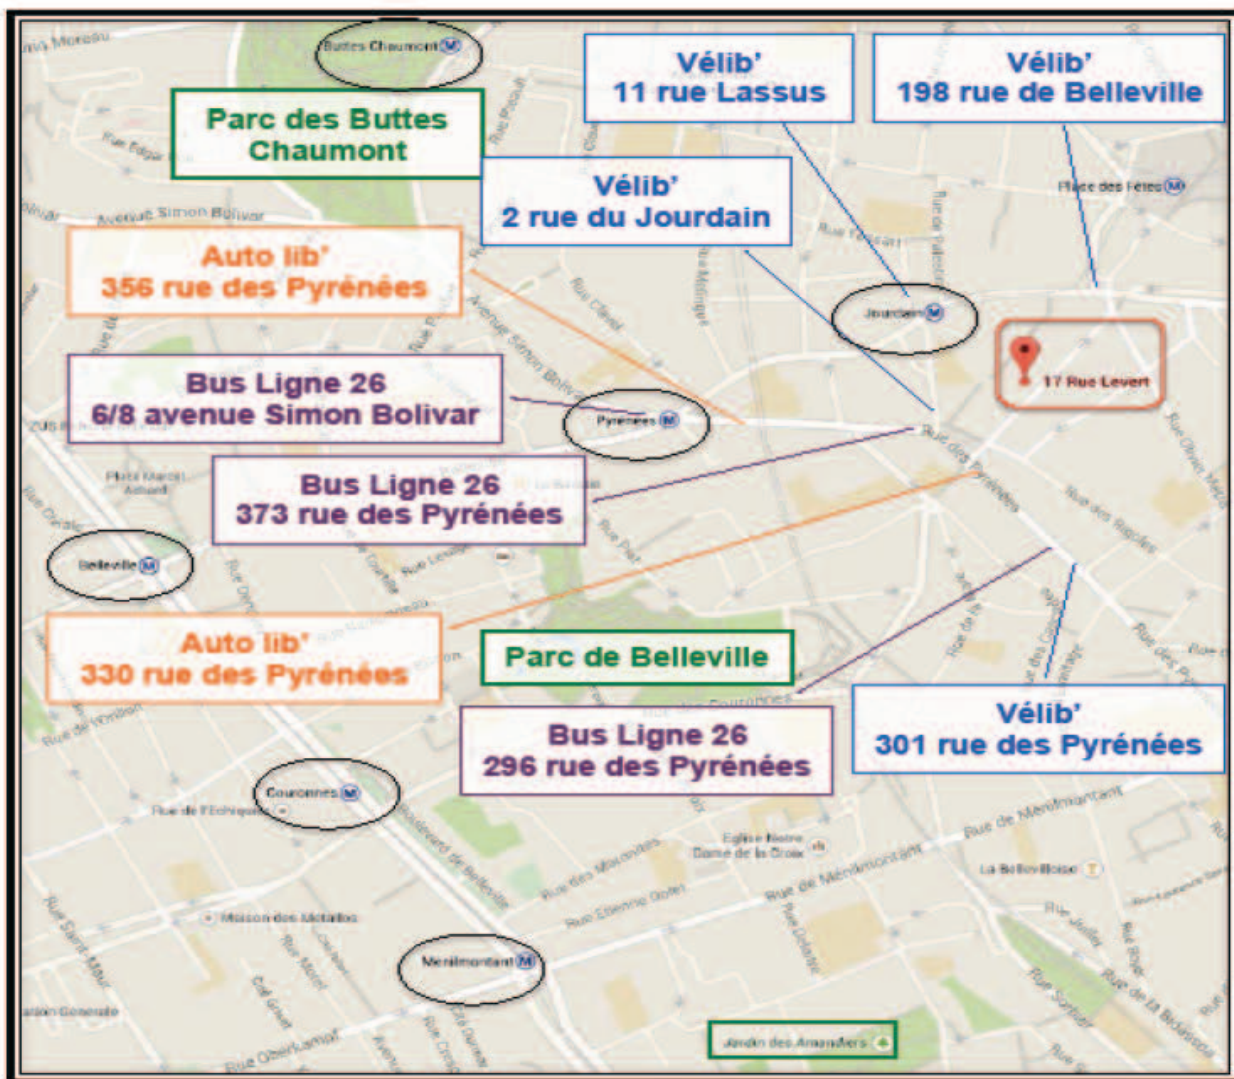

EXCLUSIVITE 17 rue Levert - 75020 PARIS
Atelier en rez-de-chaussée
115 m2 Loi Carrez + 30 m2 de jardin privatif

Environnement :

- A proximité immédiate de la Place du Jourdain ;
- et de ses commerçants et restaurants.

Moyens d'accès :

Bus Ligne 26 :

- 6/8 avenue Simon Bolivar ;
- 373 rue des Pyrénées ;
- et 296 rue des Pyrénées.

Vélib' :

- 11 rue Lassus ;
- 198 rue de Belleville ;
- et 301 rue des Pyrénées.

Auto lib' :

- 330 rue des Pyrénées ;
- 356 rue des Pyrénées.

Crèches :

- 79 rue de Pixérécourt,
- 38 rue des Rigoles,
- 8/10 rue du Guignier,

Ecole maternelle :

- 4 rue de Jourdain,

Ecole élémentaire :

- 1 rue Levert,

Collège :

- Françoise DOLTO : 354 rue des Pyrénées,